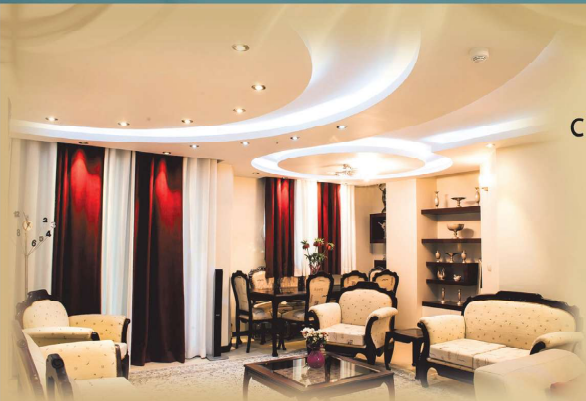

مهرآز+۱ گروه معماری

با مدیریت خانم مهندس رخشانفر. با توجه به اصول روانشناسی در معماری. شما را در پیشبرد اهدافتان راهنمایی و حمایت می کند

بخش بازرگانی و فروش :

نماینده رسمی برند کاغذ دیواری شرکت سیما در اصفهان cima.co
عاملیت فروش کلیه آلوم های تاپ دکور / مدکس / دکوراژ
فروش انبوه استیکرهای آینه ای
رنگ های سلولوزی روپاد برای نمای خارجی و داخلی
پنل های سه بعدی و کناف
مصنوعات چوبی از جمله پارکت ، کفپوش ، دیوار کوب ، کابینت ، ...

بازسازی ساختمان - طراحی داخلی و خارج ساختمان و طراحی لنداسکیپ